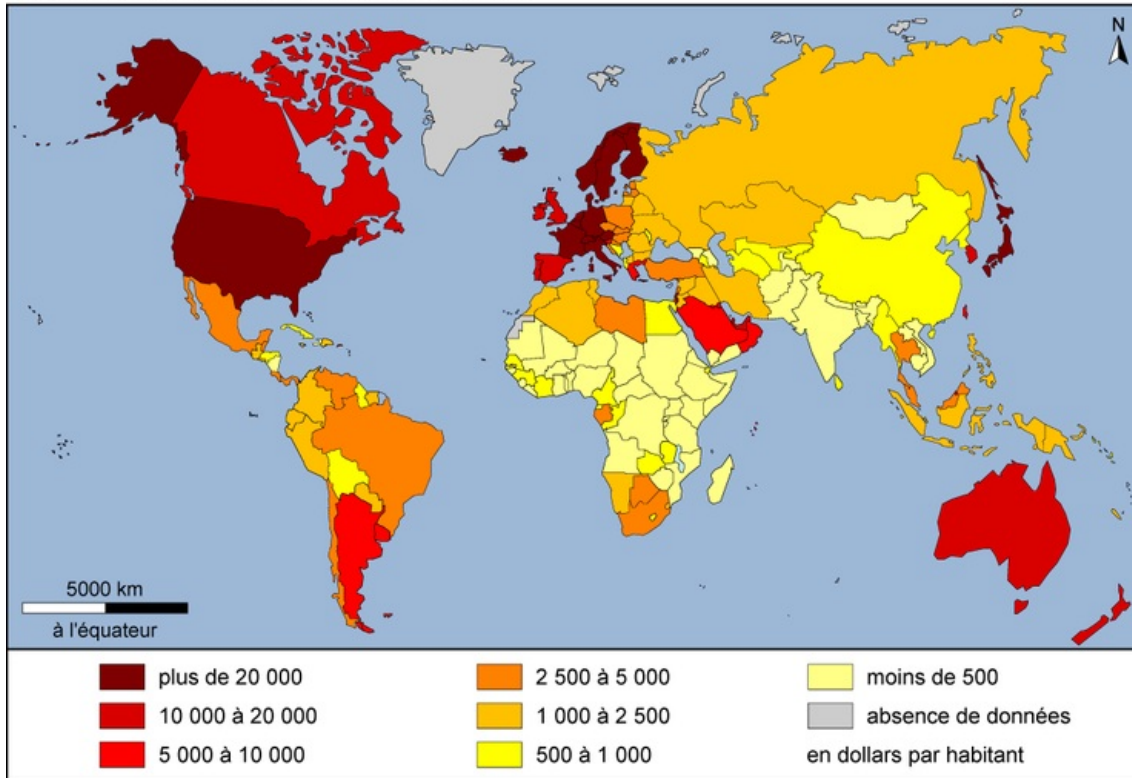

# Le PNB dans le monde

## Le produit national brut dans le monde

Le produit national brut (PNB) représente la richesse créée en une année par les nationaux d'un pays. Il est ici calculé en dollars par habitant.

La carte fait apparaître une répartition très contrastée de la richesse mondiale. Les pays du Nord, en particulier ceux de la Triade (Amérique du nord, Europe occidentale, Japon), figurent loin devant les autres. À l'opposé se trouvent les pays les moins avancés (PMA), qui se trouvent essentiellement en Afrique ainsi qu'en Asie du Sud. Entre ces deux extrêmes, les situations sont très diverses : les pays exportateurs de pétrole (golfe Persique) ou ceux du cône sud-américain sont bien développés ; les pays de l'ex-URSS sont en situation intermédiaire, loin des glorieux bilans proclamés par les régimes communistes.