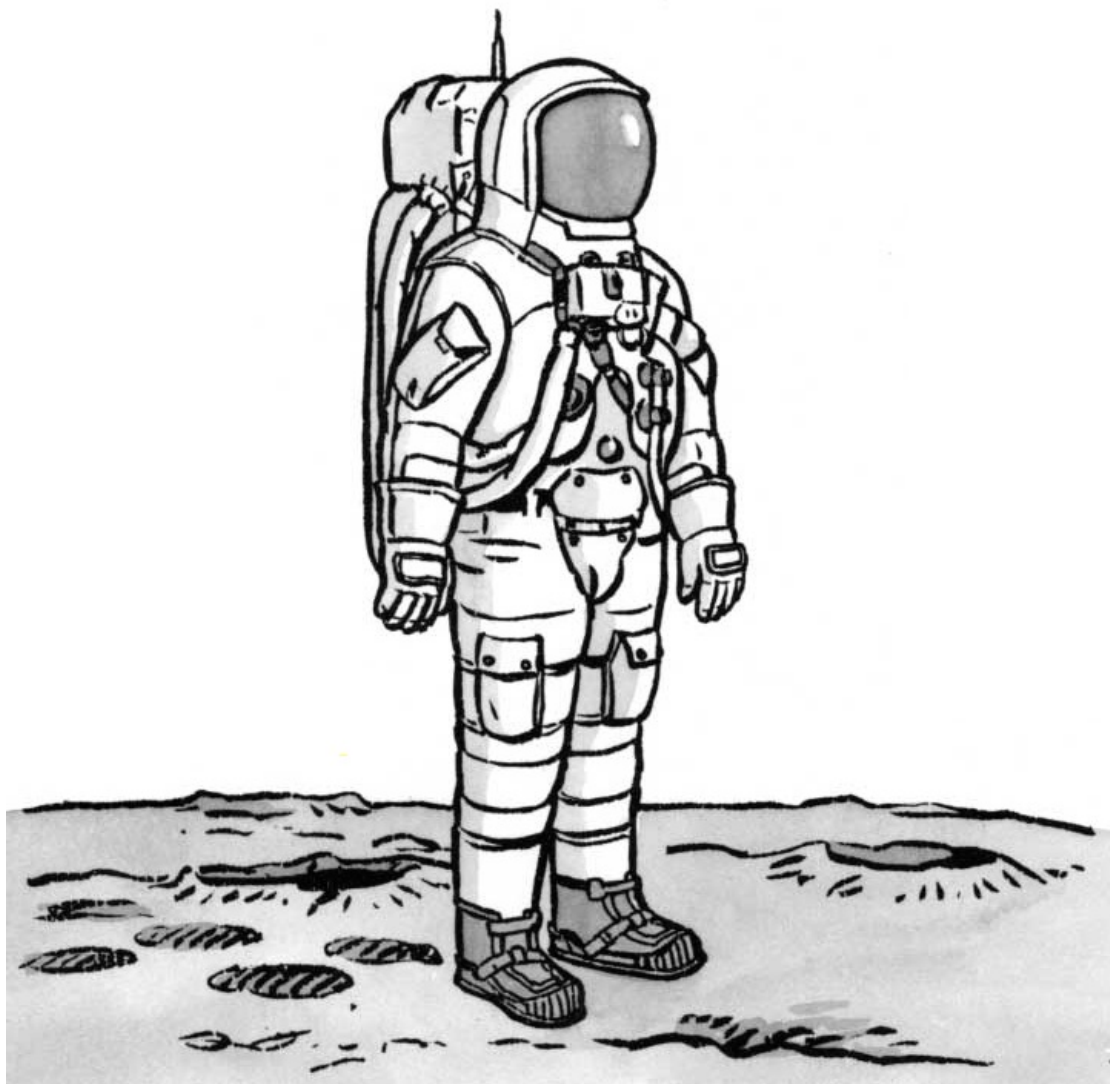

L'équipement du cosmonaute

Le cosmonaute emporte un réservoir d'**oxygène** qui lui permet de **respirer**, car il n'y a pas d'« air » sur la Lune.

La visière de protection l'isole de l'extérieur tout en lui permettant de voir.

Grâce à la radio, il communique avec la Terre ou avec les autres astronautes : il peut leur faire part de ses impressions mais aussi les alerter en cas de danger.

L'appareil qu'il porte sur le devant lui sert à contrôler son équipement de survie.

L'ensemble du **scaphandre** est renforcé pour éviter qu'il ne se déchire (genouillères, chaussures, gants).