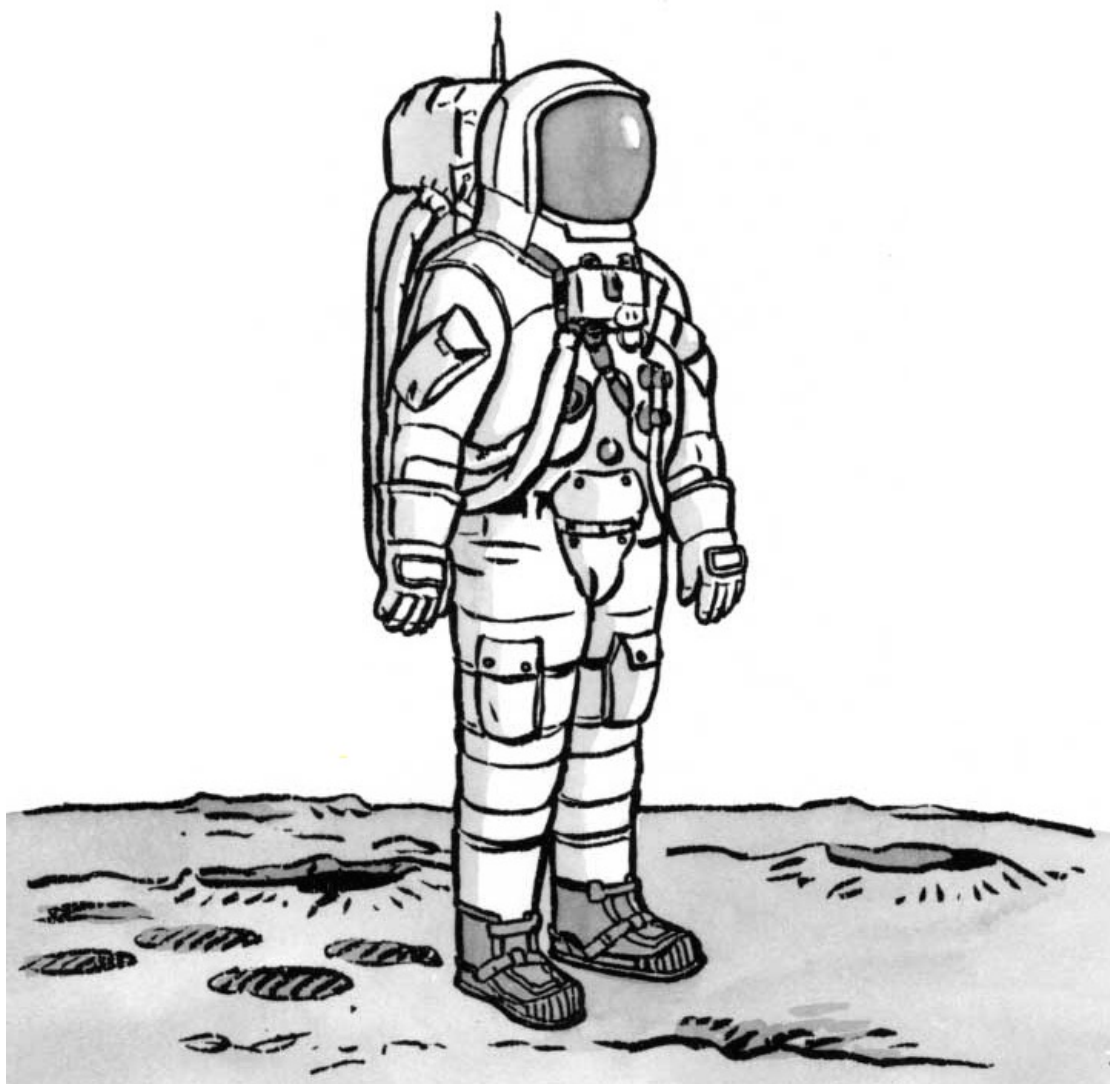

L'équipement du cosmonaute

Le cosmonaute emporte un réservoir d'**oxygène** qui lui permet de **respirer**, car il n'y a pas d'« air » sur la Lune.

La visière de protection l'isole de l'extérieur tout en lui permettant de voir.

Grâce à la radio, il communique avec la Terre ou avec les autres astronautes : il peut leur faire part de ses impressions mais aussi les alerter en cas de danger.

L'appareil qu'il porte sur le devant lui sert à contrôler son équipement de survie.

L'ensemble du **scaphandre** est renforcé pour éviter qu'il ne se déchire (genouillères, chaussures, gants).