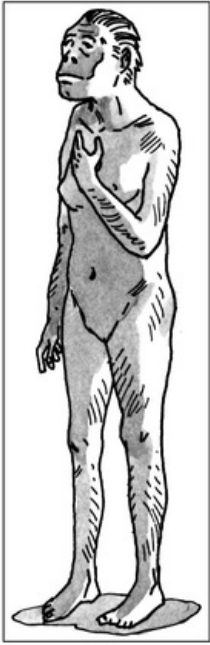

Les hommes préhistoriques

①

②

③

Légende :

1. L'homme de **Tautavel**. Reconstitution d'un *homo erectus* d'après un crâne vieux de 450 000 ans, trouvé en France, près de Perpignan.
2. **Lucy**. Reconstitution d'un *australopitèque* âgé de 3,7 millions d'années, découvert en Afrique.
3. L'homme de **Cro-Magnon**. Représentation d'un *homo sapiens* de 40 000 ans découvert en France près d'Agen.