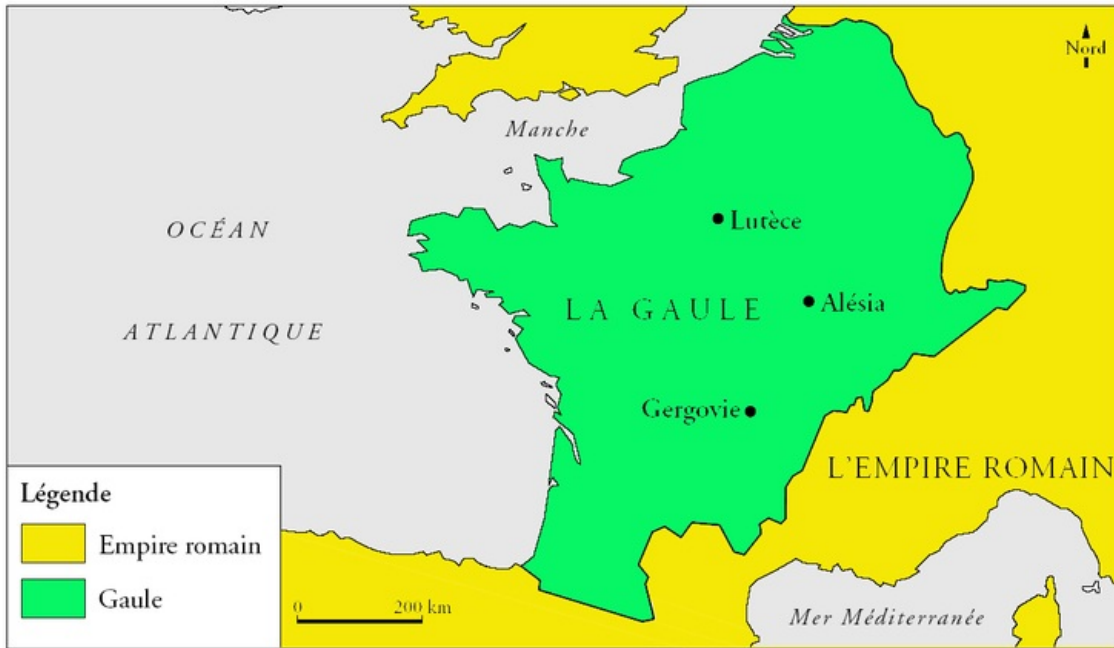

## Carte historique de la Gaule au temps de Vercingétorix

### Chronologie :

- vers 72 av. J.-C. : naissance de **Vercingétorix**.
- vers 55 av. J.-C. : Vercingétorix suit les armées de **César** en tant qu'allié.
- 53-52 av. J.-C. : les armées du centre de la Gaule et de l'Armorique choisissent Vercingétorix pour chef.
- 52 av. J.-C. : siège de Lutèce par les Romains. L'armée gauloise dirigée par Vercingétorix repousse l'armée romaine à **Gergovie**. Les Romains assiègent **Alésia** et s'en emparent ; Vercingétorix est fait prisonnier.
- 46 av. J.-C. : Vercingétorix est mis à mort.