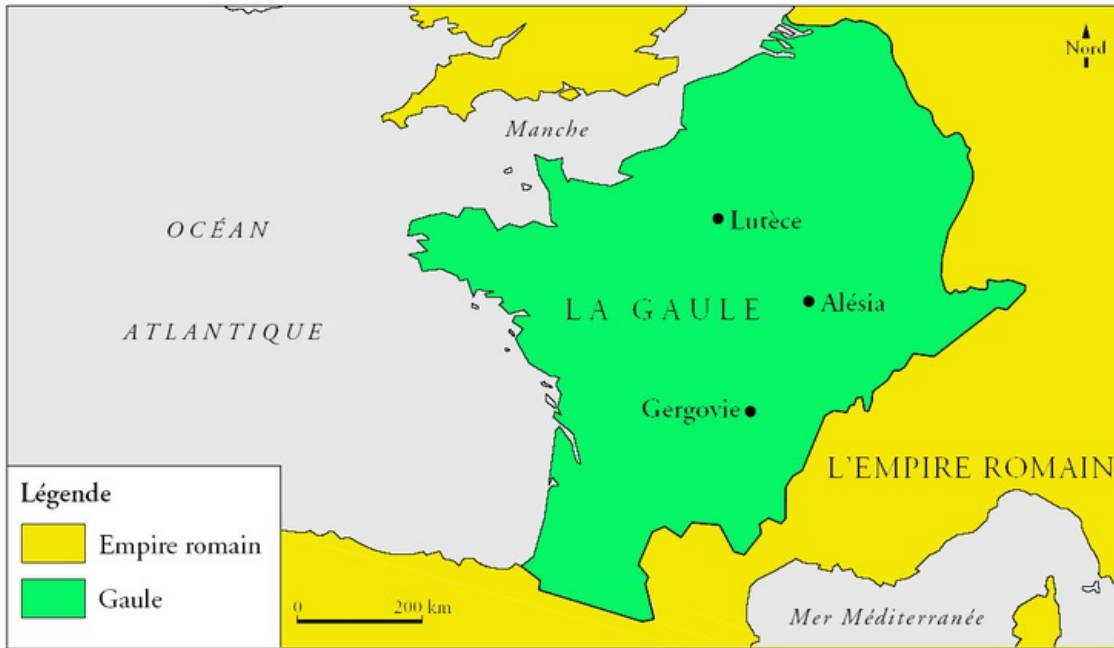

Carte historique de la Gaule au temps de Vercingétorix

Chronologie :

- vers 72 av. J.-C. : naissance de **Vercingétorix**.
- vers 55 av. J.-C. : Vercingétorix suit les armées de **César** en tant qu'allié.
- 53-52 av. J.-C. : les armées du centre de la Gaule et de l'Armorique choisissent Vercingétorix pour chef.
- 52 av. J.-C. : siège de Lutèce par les Romains. L'armée gauloise dirigée par Vercingétorix repousse l'armée romaine à **Gergovie**. Les Romains assiègent **Alésia** et s'en emparent ; Vercingétorix est fait prisonnier.
- 46 av. J.-C. : Vercingétorix est mis à mort.