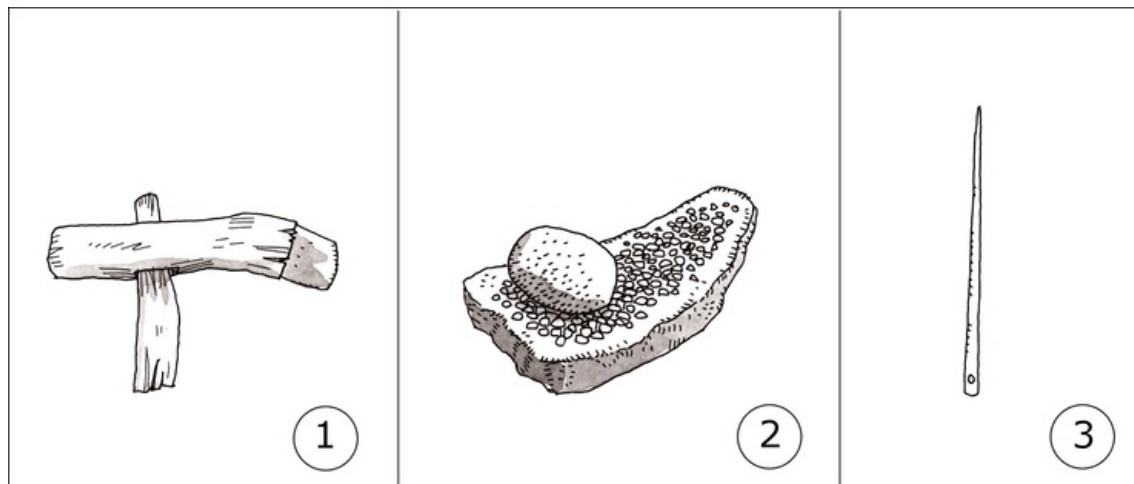

Les outils à l'âge de la pierre polie

Légende :

1. hache en silex et en bois pour couper le bois (-2 000) ;
2. meule de pierre et son broyeur pour moudre les céréales (-4 000) ;
3. aiguille en os pour coudre.