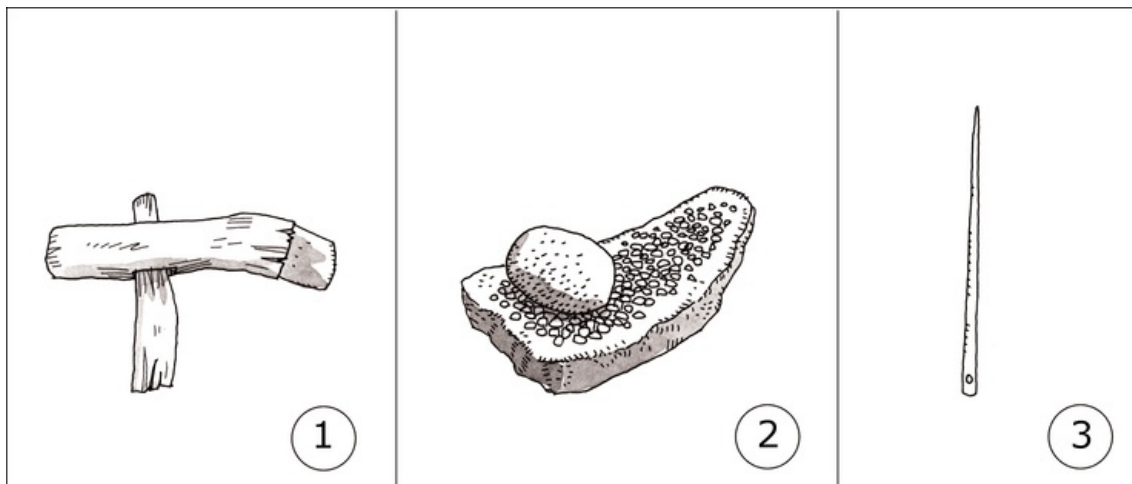

## Les outils à l'âge de la pierre polie

Légende :

1. hache en silex et en bois pour couper le bois (-2 000) ;
2. meule de pierre et son broyeur pour moudre les céréales (-4 000) ;
3. aiguille en os pour coudre.