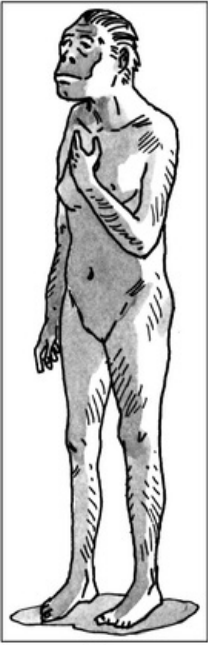

Les hommes préhistoriques

①

②

③

Légende :

1. L'homme de **Tautavel**. Reconstitution d'un *homo erectus* d'après un crâne vieux de 450 000 ans, trouvé en France, près de Perpignan.
2. **Lucy**. Reconstitution d'un *australopitèque* âgé de 3,7 millions d'années, découvert en Afrique.
3. L'homme de **Cro-Magnon**. Représentation d'un *homo sapiens* de 40 000 ans découvert en France près d'Agen.