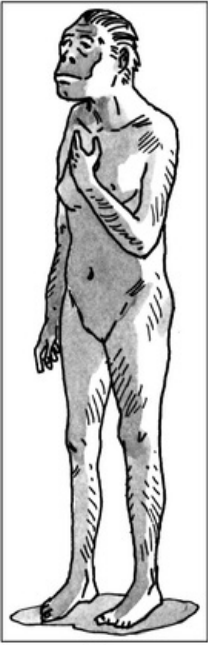

Les hommes préhistoriques

①

②

③

Légende :

1. L'homme de **Tautavel**. Reconstitution d'un *homo erectus* d'après un crâne vieux de 450 000 ans, trouvé en France, près de Perpignan.

2. **Lucy**. Reconstitution d'un *australopitèque* âgé de 3,7 millions d'années, découvert en Afrique.

3. L'homme de **Cro-Magnon**. Représentation d'un *homo sapiens* de 40 000 ans découvert en France près d'Agen.

© 2000-2024, rue des écoles