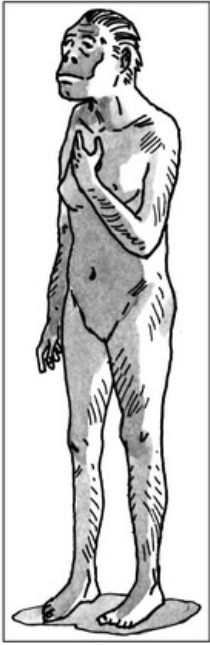

Les hommes préhistoriques

①

②

③

Légende :

1. L'homme de **Tautavel**. Reconstitution d'un *homo erectus* d'après un crâne vieux de 450 000 ans, trouvé en France, près de Perpignan.

2. **Lucy**. Reconstitution d'un *australopitèque* âgé de 3,7 millions d'années, découvert en Afrique.

3. L'homme de **Cro-Magnon**. Représentation d'un *homo sapiens* de 40 000 ans découvert en France près d'Agen.

© 2000-2025, Miscellane