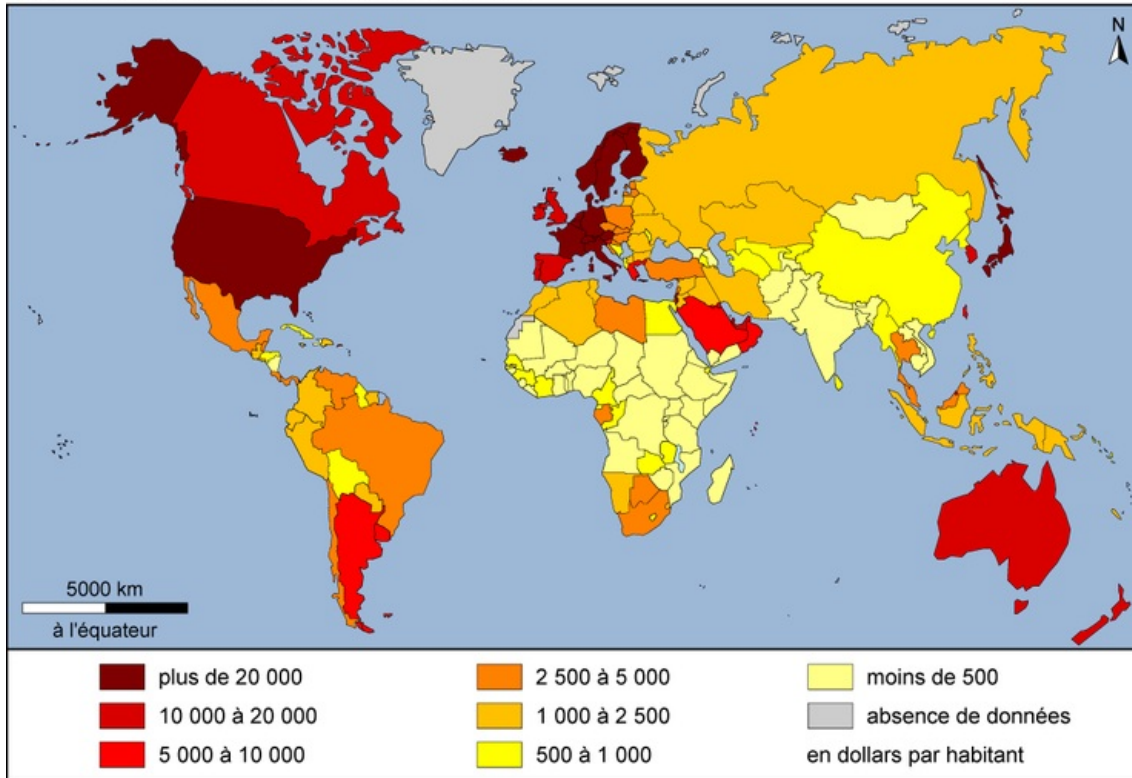

# Le PNB dans le monde

## Le produit national brut dans le monde

Le produit national brut (PNB) représente la richesse créée en une année par les nationaux d'un pays. Il est ici calculé en dollars par habitant.

La carte fait apparaître une répartition très contrastée de la richesse mondiale. Les pays du Nord, en particulier ceux de la Triade (Amérique du Nord, Europe occidentale, Japon), figurent loin devant les autres. À l'opposé se trouvent les pays les moins avancés (PMA), qui se trouvent essentiellement en Afrique ainsi qu'en Asie du Sud. Entre ces deux extrêmes, les situations sont très diverses : les pays exportateurs de pétrole (golfe Persique) ou ceux du cône sud-américain sont bien développés ; les pays de l'ex-URSS sont en situation intermédiaire, loin des glorieux bilans proclamés par les régimes communistes.