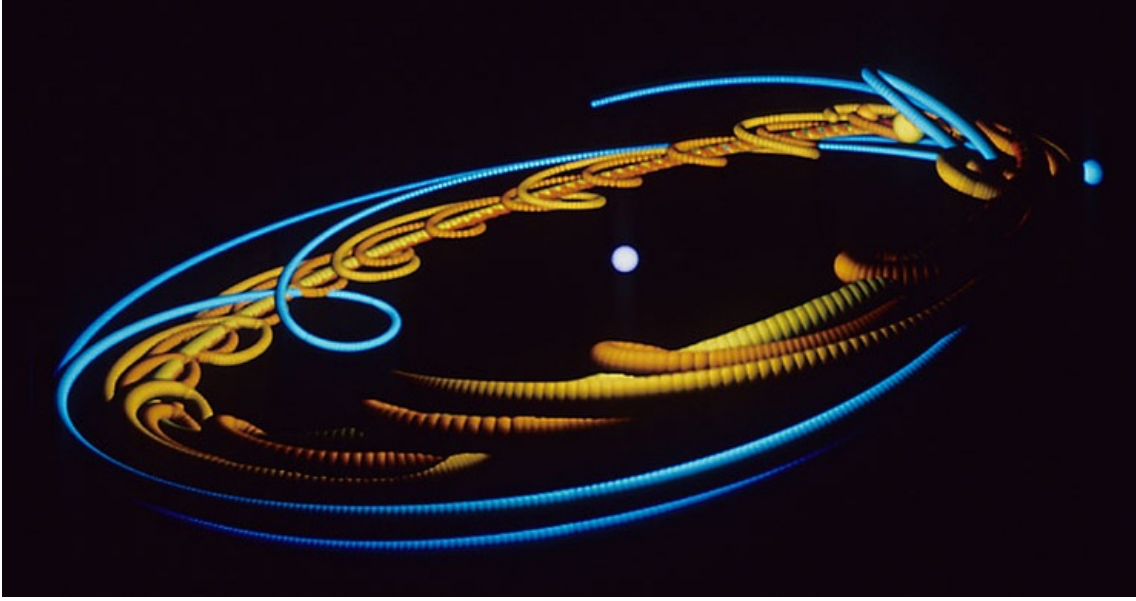

Le système solaire vu depuis Pluton

Modélisation mathématique du système solaire vu depuis Pluton (durant 247 années). Le référentiel choisi ici n'est pas centré sur la Terre mais sur Pluton, ce qui amène une vision différente du système solaire.

Le système solaire vu depuis Pluton

© Cnrs Photothèque / Jean-François COLONNA / CNET / Lactamme

© 2000-2025, Miscellane