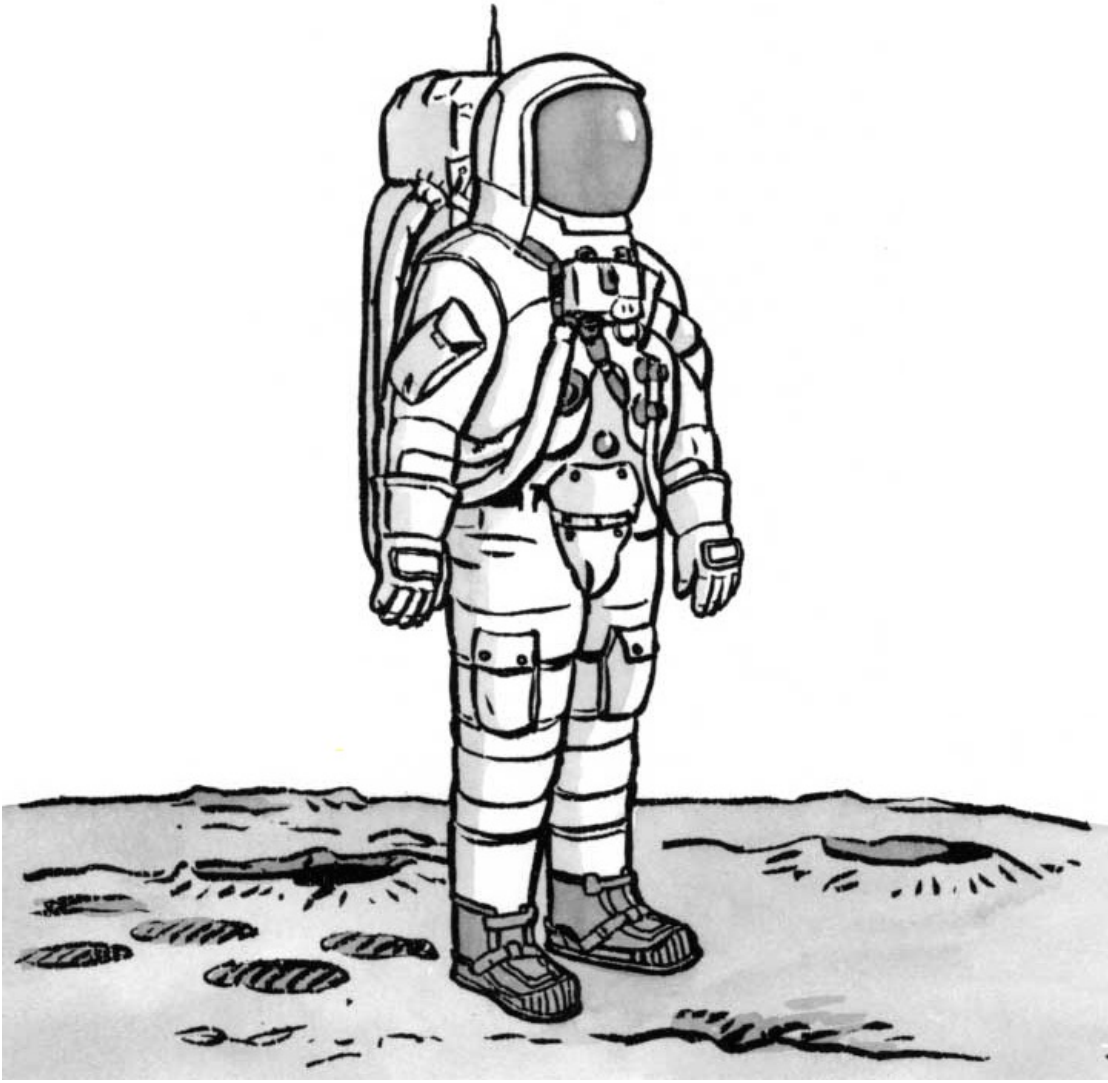

L'équipement du cosmonaute

Le cosmonaute emporte un réservoir d'**oxygène** qui lui permet de **respirer**, car il n'y a pas d'« air » sur la Lune.

La visière de protection l'isole de l'extérieur tout en lui permettant de voir.

Grâce à la radio, il communique avec la Terre ou avec les autres astronautes : il peut leur faire part de ses impressions mais aussi les alerter en cas de danger.

L'appareil qu'il porte sur le devant lui sert à contrôler son équipement de survie.

L'ensemble du **scaphandre** est renforcé pour éviter qu'il ne se déchire (genouillères, chaussures, gants).