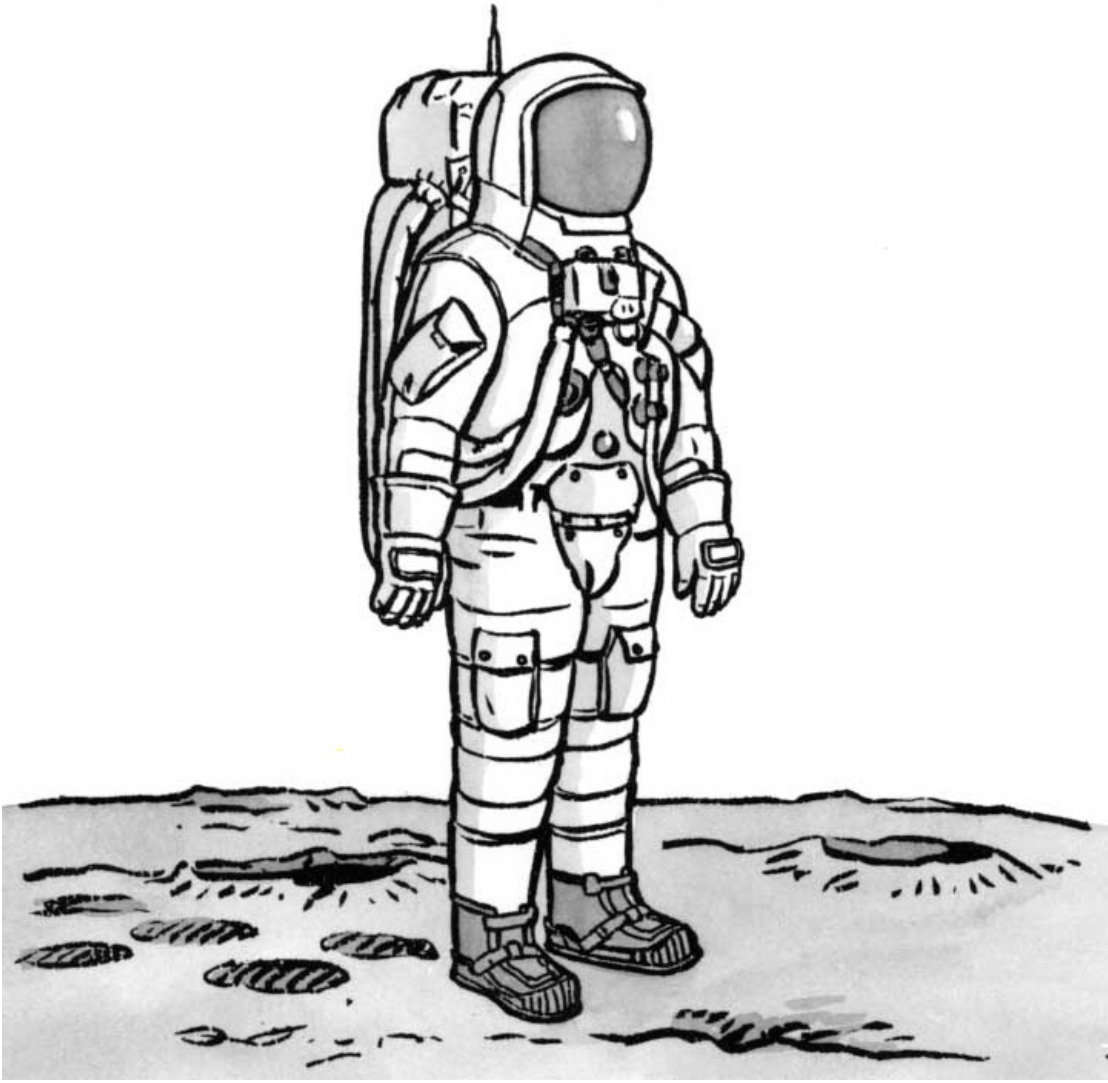

## L'équipement du cosmonaute

Le cosmonaute emporte un réservoir d'**oxygène** qui lui permet de **respirer**, car il n'y a pas d'« air » sur la Lune.

La visière de protection l'isole de l'extérieur tout en lui permettant de voir.

Grâce à la radio, il communique avec la Terre ou avec les autres astronautes : il peut leur faire part de ses impressions mais aussi les alerter en cas de danger.

L'appareil qu'il porte sur le devant lui sert à contrôler son équipement de survie.

L'ensemble du **scaphandre** est renforcé pour éviter qu'il ne se déchire (genouillères, chaussures, gants).