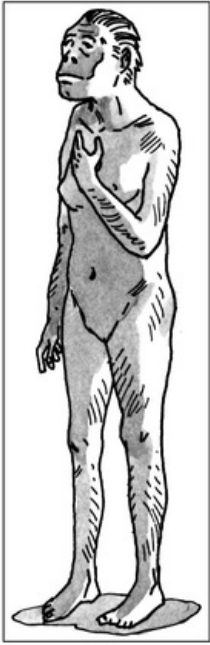

## Les hommes préhistoriques

①

②

③

Légende :

1. L'homme de **Tautavel**. Reconstitution d'un *homo erectus* d'après un crâne vieux de 450 000 ans, trouvé en France, près de Perpignan.
2. **Lucy**. Reconstitution d'un *australopitèque* âgé de 3,7 millions d'années, découvert en Afrique.
3. L'homme de **Cro-Magnon**. Représentation d'un *homo sapiens* de 40 000 ans découvert en France près d'Agen.